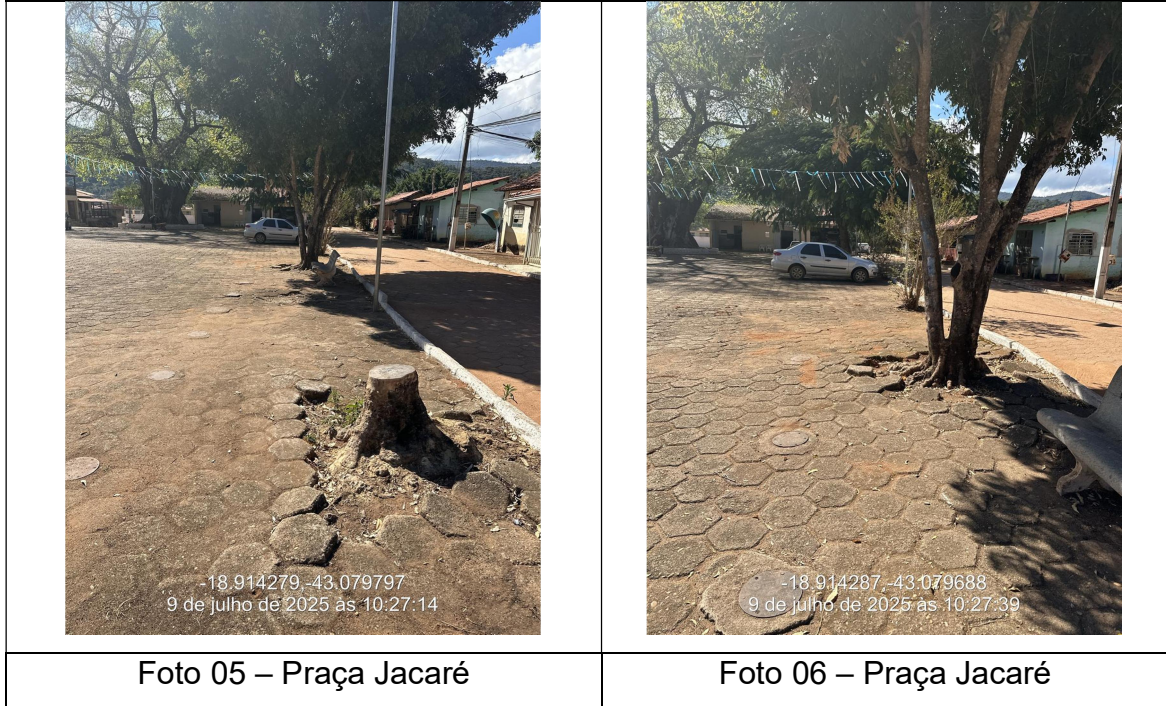

Prefeitura Municipal de Senhora do Porto / MG

39745-000- ESTADO DE MINAS GERAIS
Praça Monsenhor José Coelho, 155 – Tel. (33) 3424-1325 / (33) 3424-1250

Senhora do Porto MG – 08 de julho de 2025.

Atenciosamente,

Wanderson César Soares - Engenheiro Civil
CREA MG 214.214/D